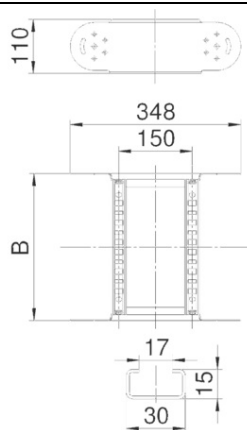

**OBO BETERMANN CONECTOR ARTICULAT- ELEMENT FT | TYPE
SLGBE 1120 FT**

Pret: 0,00 lei (TVA inclus)

Detalii online: <https://www.materialeelectrice.ro/conector-articulat-element-ft-type-slgbe-1120-ft-81983>