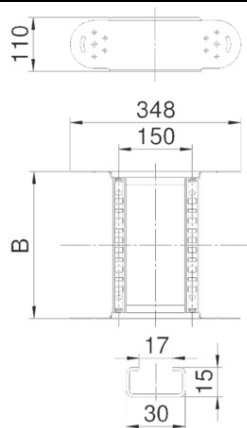

**OBO BETERMANN CONECTOR ARTICULAT- ELEMENT FS | TYPE  
LGBE 1130 FS**

Pret: 0,00 lei (TVA inclus)

Detalii online: <https://www.materialeelectrice.ro/conector-articulat-element-fs-type-lgbe-1130-fs-81973>