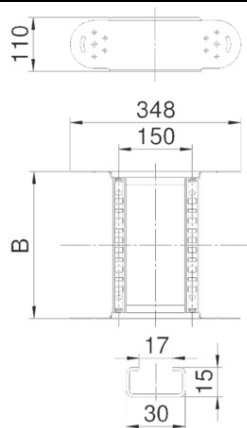

**OBO BETERMANN CONECTOR ARTICULAT- ELEMENT FS | TYPE
LGBE 1130 FS**

Pret: 0,00 lei (TVA inclus)

Detalii online: <https://www.materialeelectrice.ro/conector-articulat-element-fs-type-lgbe-1130-fs-81973>