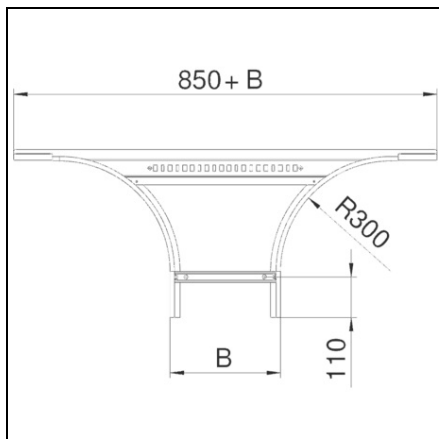

**OBO BETERMANN MOUNTING/BRANCH PIECE FT | TYPE SLAA 1180
R3 FT**

Pret: 0,00 lei (TVA inclus)

Detalii online: <https://www.materialeelectrice.ro/mounting-branch-piece-ft-type-slaa-1180-r3-ft-81968>