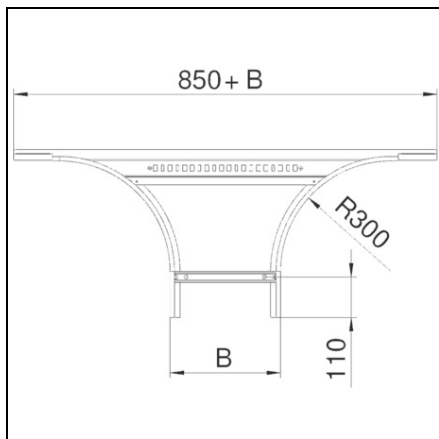

**OBO BETERMANN MOUNTING/BRANCH PIECE FT | TYPE SLAA 1175  
R3 FT**

Pret: 0,00 lei (TVA inclus)

Detalii online: <https://www.materialeelectrice.ro/mounting-branch-piece-ft-type-slaa-1175-r3-ft-81967>