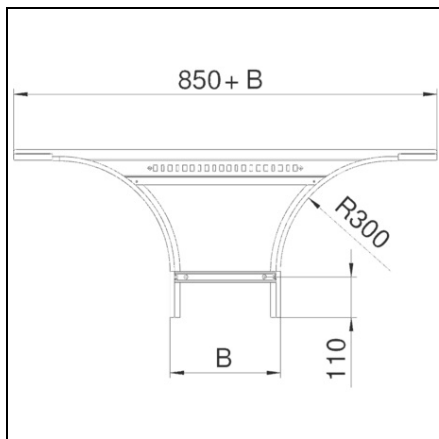

**OBO BETERMANN MOUNTING/BRANCH PIECE FT | TYPE SLAA 1145
R3 FT**

Pret: 0,00 lei (TVA inclus)

Detalii online: <https://www.materialeelectrice.ro/mounting-branch-piece-ft-type-slaa-1145-r3-ft-81964>