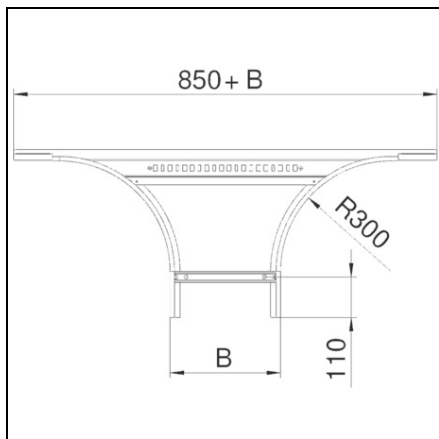

**OBO BETERMANN MOUNTING/BRANCH PIECE FT | TYPE SLAA 1140
R3 FT**

Pret: 0,00 lei (TVA inclus)

Detalii online: <https://www.materialeelectrice.ro/mounting-branch-piece-ft-type-slaa-1140-r3-ft-81963>