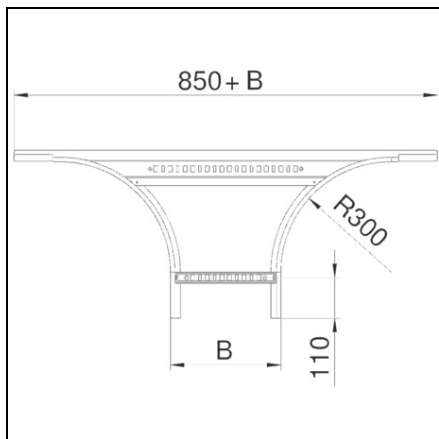

**OBO BETERMANN MOUNTING/BRANCH PIECE FS | TYPE LAA 1130  
R3 FS**

Pret: 0,00 lei (TVA inclus)

Detalii online: <https://www.materialeelectrice.ro/mounting-branch-piece-fs-type-laa-1130-r3-fs-81951>