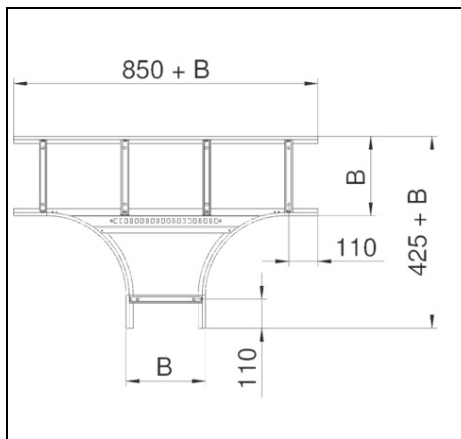

OBO BETERMANN PIESA T- FT | TYPE SLT 1190 R3 FT

Pret: 0,00 lei (TVA inclus)

Detalii online: <https://www.materialelectrice.ro/piesa-t-ft-type-slt-1190-r3-ft-81947>