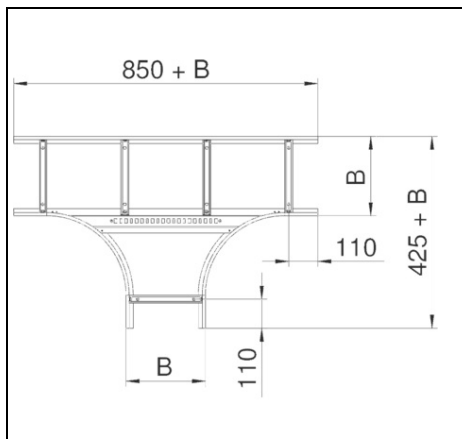

OBO BETERMANN PIESA T- FT | TYPE SLT 1150 R3 FT

Pret: 0,00 lei (TVA inclus)

Detalii online: <https://www.materialelectrice.ro/piesa-t-ft-type-slt-1150-r3-ft-81943>