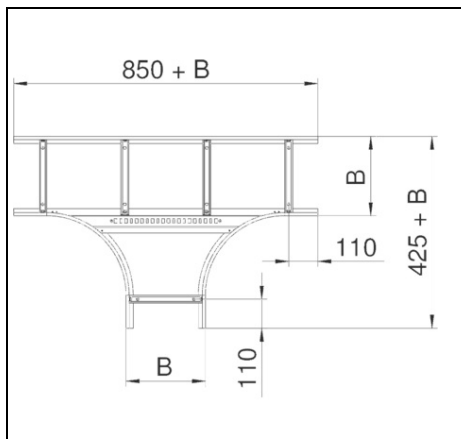

OBO BETERMANN PIESA T- FT | TYPE SLT 1145 R3 FT

Pret: 0,00 lei (TVA inclus)

Detalii online: <https://www.materialelectrice.ro/piesa-t-ft-type-slt-1145-r3-ft-81942>