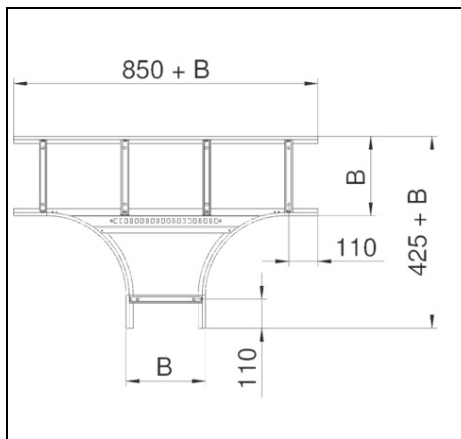

OBO BETERMANN PIESA T- FT | TYPE SLT 1120 R3 FT

Pret: 0,00 lei (TVA inclus)

Detalii online: <https://www.materialelectrice.ro/piesa-t-ft-type-slt-1120-r3-ft-81939>