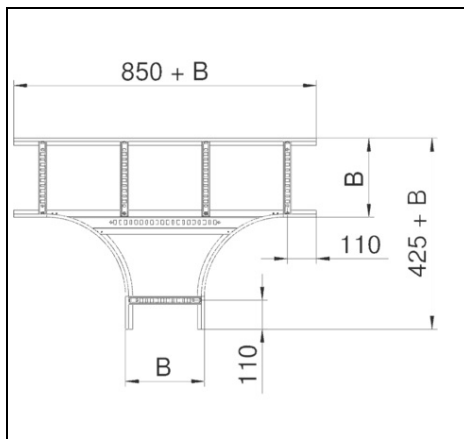

OBO BETERMANN PIESA T- FS | TYPE LT 1130 R3 FT

Pret: 0,00 lei (TVA inclus)

Detalii online: <https://www.materialelectrice.ro/piesa-t-fs-type-lt-1130-r3-ft-81934>