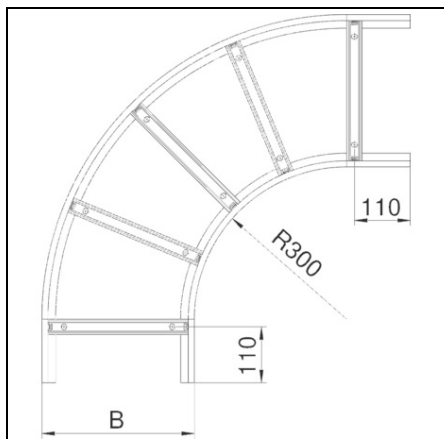

OBO BETERMANN 90° COT- FT | TYPE SLB90 1110R3 FT

Pret: 8,83 lei (TVA inclus)

Detalii online: <https://www.materialelectrice.ro/900-cot-ft-type-slb90-1110r3-ft-81926>