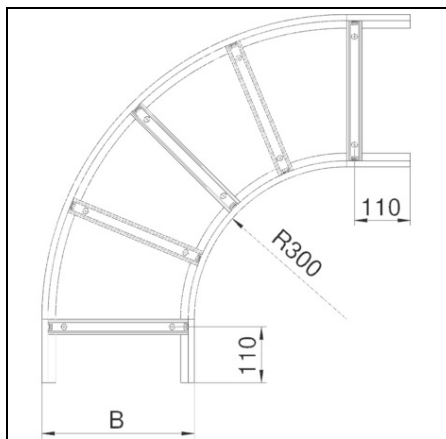

OBO BETERMANN 90° COT- FT | TYPE SLB 90 1190R3 FT

Pret: 7,22 lei (TVA inclus)

Detalii online: <https://www.materialeelectrice.ro/900-cot-ft-type-slb-90-1190r3-ft-81925>