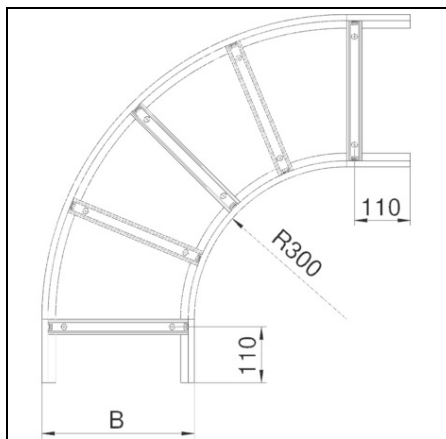

OBO BETERMANN 90° COT- FT | TYPE SLB 90 1180R3 FT

Pret: 19,64 lei (TVA inclus)

Detalii online: <https://www.materialeelectrice.ro/900-cot-ft-type-slb-90-1180r3-ft-81924>