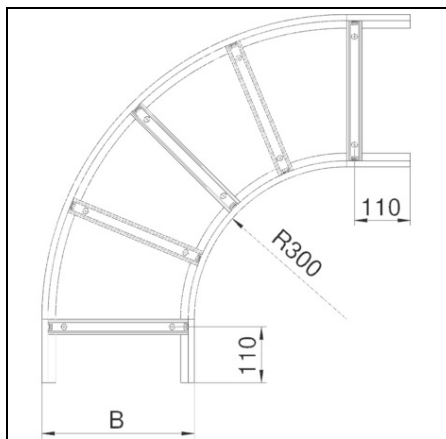

OBO BETERMANN 90° COT- FT | TYPE SLB 90 1160R3 FT

Pret: 18,48 lei (TVA inclus)

Detalii online: <https://www.materialeelectrice.ro/900-cot-ft-type-slb-90-1160r3-ft-81922>