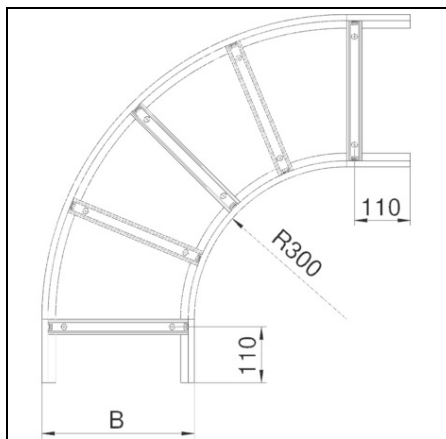

OBO BETERMANN 90° COT- FT | TYPE SLB 90 1150R3 FT

Pret: 13,67 lei (TVA inclus)

Detalii online: <https://www.materialeelectrice.ro/900-cot-ft-type-slb-90-1150r3-ft-81921>