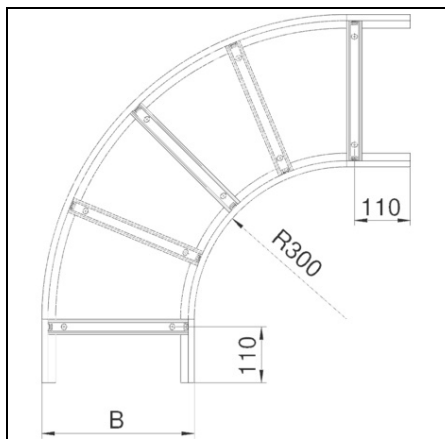

OBO BETERMANN 90° COT- FT | TYPE SLB 90 1120R3 FT

Pret: 12,94 lei (TVA inclus)

Detalii online: <https://www.materialeelectrice.ro/900-cot-ft-type-slb-90-1120r3-ft-81917>