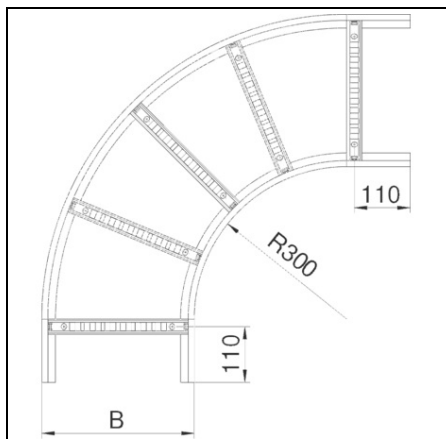

OBO BETERMANN 90° COT- FS | TYPE LB 90 1150 R3 FT

Pret: 60,74 lei (TVA inclus)

Detalii online: <https://www.materialeelectrice.ro/900-cot-fs-type-lb-90-1150-r3-ft-81913>