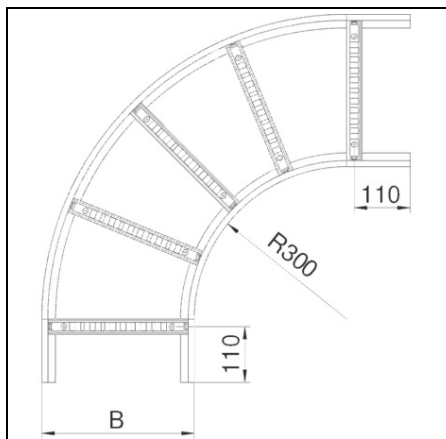

OBO BETERMANN 90° COT- FS | TYPE LB 90 1145 R3 FT

Pret: 89,97 lei (TVA inclus)

Detalii online: <https://www.materialeelectrice.ro/900-cot-fs-type-lb-90-1145-r3-ft-81912>