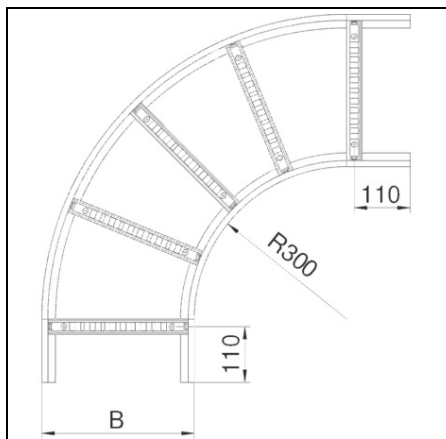

**OBO BETERMANN 90° COT- FS | TYPE LB 90 1140 R3 FT**

Pret: 74,78 lei (TVA inclus)

Detalii online: <https://www.materialeelectrice.ro/900-cot-fs-type-lb-90-1140-r3-ft-81911>