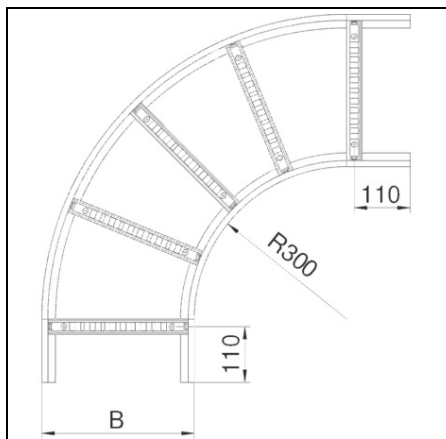

**OBO BETERMANN 90° COT- FS | TYPE LB 90 1130 R3 FT**

Pret: 114,96 lei (TVA inclus)

Detalii online: <https://www.materialelectrice.ro/900-cot-fs-type-lb-90-1130-r3-ft-81910>