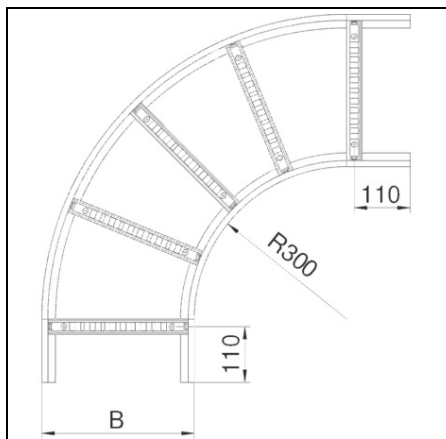

OBO BETERMANN 90° COT- FS | TYPE LB 90 1120 R3 FT

Pret: 73,26 lei (TVA inclus)

Detalii online: <https://www.materialeelectrice.ro/900-cot-fs-type-lb-90-1120-r3-ft-81909>