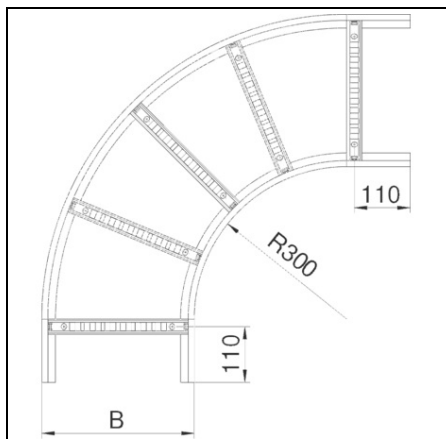

OBO BETERMANN 90° COT- FS | TYPE LB 90 1150 R3 FS

Pret: 114,99 lei (TVA inclus)

Detalii online: <https://www.materialelectrice.ro/900-cot-fs-type-lb-90-1150-r3-fs-81907>