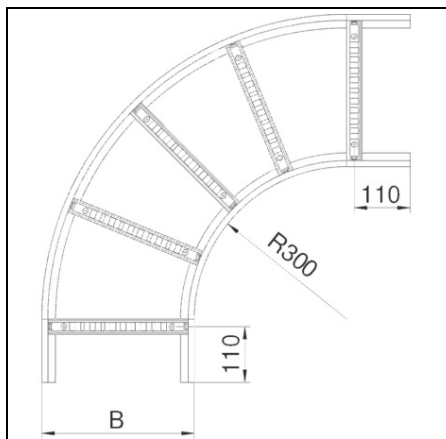

OBO BETERMANN 90° COT- FS | TYPE LB 90 1130 R3 FS

Pret: 74,70 lei (TVA inclus)

Detalii online: <https://www.materialelectrice.ro/900-cot-fs-type-lb-90-1130-r3-fs-81905>