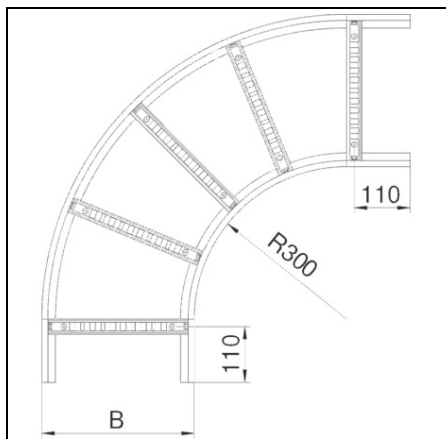

OBO BETERMANN 90° COT- FS | TYPE LB 90 1120 R3 FS

Pret: 75,49 lei (TVA inclus)

Detalii online: <https://www.materialelectrice.ro/900-cot-fs-type-lb-90-1120-r3-fs-81904>