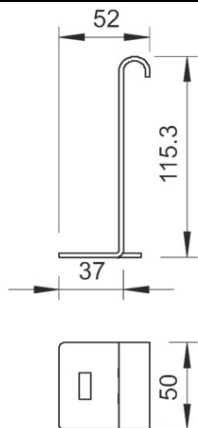

OBO BETERMANN CONNECTOR FS | TYPE LAS 110 A2

Pret: 0,00 lei (TVA inclus)

Detalii online: <https://www.materialelectrice.ro/connector-fs-type-las-110-a2-81903>