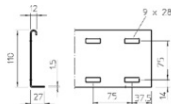

**OBO BETERMANN JGHEAB TIP SCARA- LG 110, 6 M VS FT SOMY |  
 TYPE LG 115 VS 6FT SO**

Pret: 0,00 lei (TVA inclus)

Detalii online: <https://www.materialeelectrice.ro/jgheab-tip-scara-lg-110-6-m-vs-ft-somy-type-lg-115-vs-6ft-so-81862>