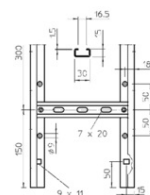

**OBO BETERMANN JGHEAB TIP SCARA- LG 110, 6 M VS FT SOMY |  
 TYPE LG 115 VS 6FT SO**

Pret: 0,00 lei (TVA inclus)

Detalii online: <https://www.materialeelectrice.ro/jgheab-tip-scara-lg-110-6-m-vs-ft-somy-type-lg-115-vs-6ft-so-81862>