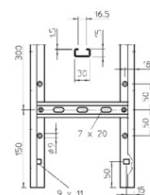

**OBO BETERMANN JGHEAB TIP SCARA- LG 110, 3 M VS FS | TYPE LG
113 VS 6 FT**

Pret: 0,00 lei (TVA inclus)

Detalii online: <https://www.materialeelectrice.ro/jgheab-tip-scara-lg-110-3-m-vs-fs-type-lg-113-vs-6-ft-81851>