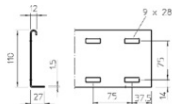

**OBO BETERMANN JGHEAB TIP SCARA- LG 110, 3 M VS FS | TYPE LG
113 VS 6 FT**

Pret: 0,00 lei (TVA inclus)

Detalii online: <https://www.materialeelectrice.ro/jgheab-tip-scara-lg-110-3-m-vs-fs-type-lg-113-vs-6-ft-81851>