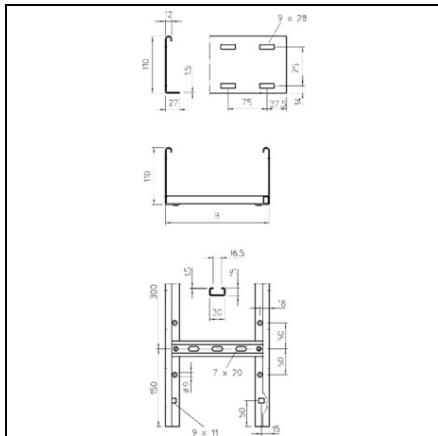

**OBO BETERMANN JGHEAB TIP SCARA- LG 110, 3 M VS FS | TYPE LG
112 VS 6 FT**

Pret: 0,00 lei (TVA inclus)

Detalii online: <https://www.materialeelectrice.ro/jgheab-tip-scara-lg-110-3-m-vs-fs-type-lg-112-vs-6-ft-81850>