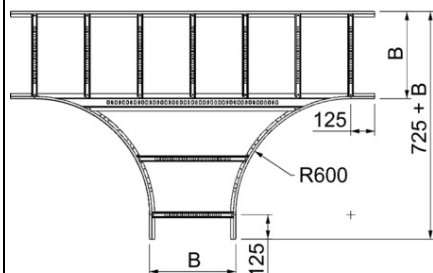

**OBO BETERMANN PIESA T- VS FS | TYPE LT 1075 VS FT**

Pret: 0,00 lei (TVA inclus)

Detalii online: <https://www.materialelectrice.ro/piesa-t-vs-fs-type-lt-1075-vs-ft-81832>