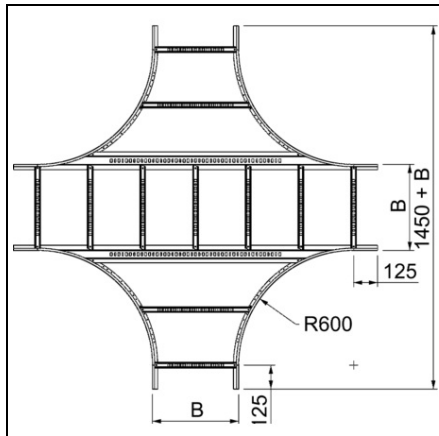

OBO BETERMANN INTERSECTARE- VS FS | TYPE LK 1060 VS FT

Pret: 0,00 lei (TVA inclus)

Detalii online: <https://www.materialeelectrice.ro/intersectare-vs-fs-type-lk-1060-vs-ft-81818>