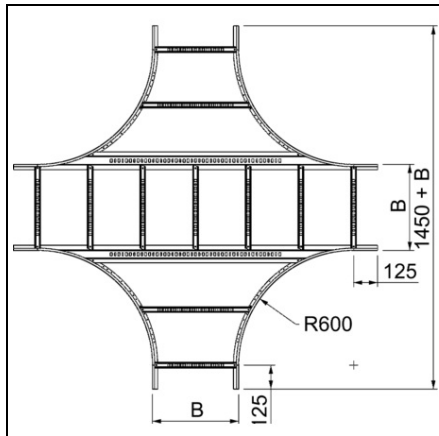

OBO BETERMANN INTERSECTARE- VS FS | TYPE LK 1090 VS FS

Pret: 0,00 lei (TVA inclus)

Detalii online: <https://www.materialelectrice.ro/intersectare-vs-fs-type-lk-1090-vs-fs-81813>