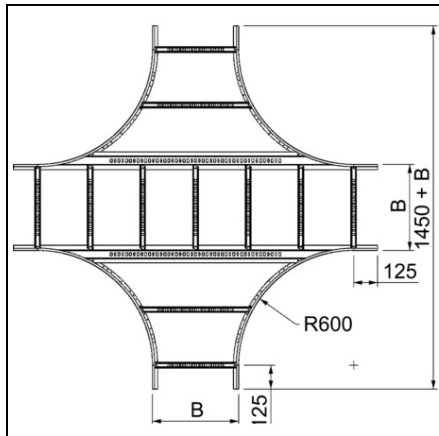

OBO BETERMANN INTERSECTARE- VS FS | TYPE LK 1030 VS FS

Pret: 0,00 lei (TVA inclus)

Detalii online: <https://www.materialelectrice.ro/intersectare-vs-fs-type-lk-1030-vs-fs-81809>