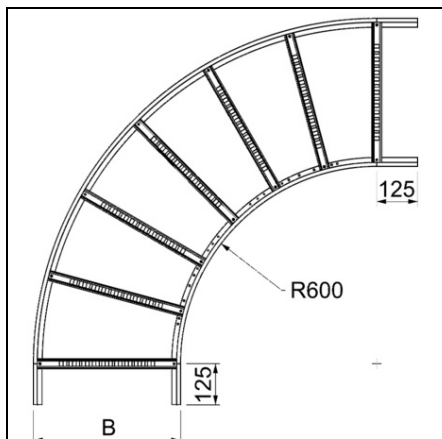

OBO BETERMANN 90° COT- VS FS | TYPE LB 90 175 VS FT

Pret: 81,62 lei (TVA inclus)

Detalii online: <https://www.materialelectrice.ro/900-cot-vs-fs-type-lb-90-175-vs-ft-81792>