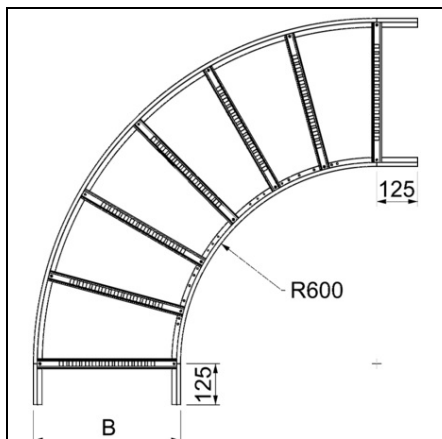

OBO BETERMANN 90° COT- VS FS | TYPE LB 90 160 VS FT

Pret: 36,94 lei (TVA inclus)

Detalii online: <https://www.materialelectrice.ro/900-cot-vs-fs-type-lb-90-160-vs-ft-81791>