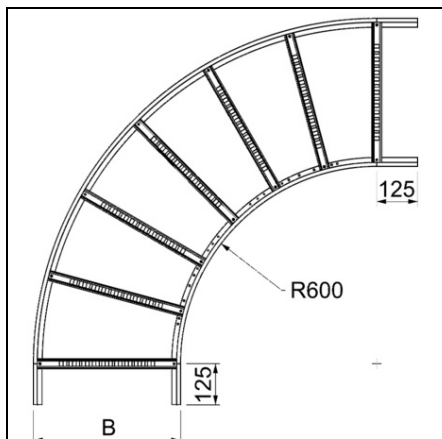

OBO BETERMANN 90° COT- VS FS | TYPE LB 90 120 VS FT

Pret: 84,99 lei (TVA inclus)

Detalii online: <https://www.materialeelectrice.ro/900-cot-vs-fs-type-lb-90-120-vs-ft-81788>