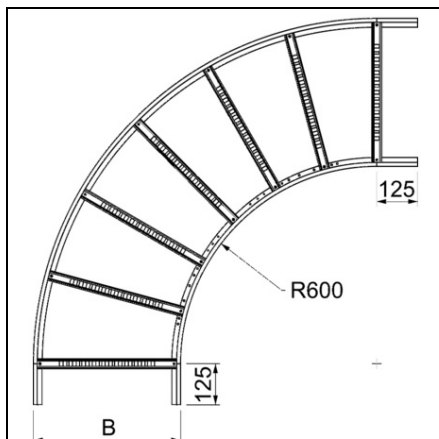

OBO BETERMANN 90° COT- VS FS | TYPE LB 90 1010VS FS

Pret: 40,47 lei (TVA inclus)

Detalii online: <https://www.materialelectrice.ro/900-cot-vs-fs-type-lb-90-1010vs-fs-81787>