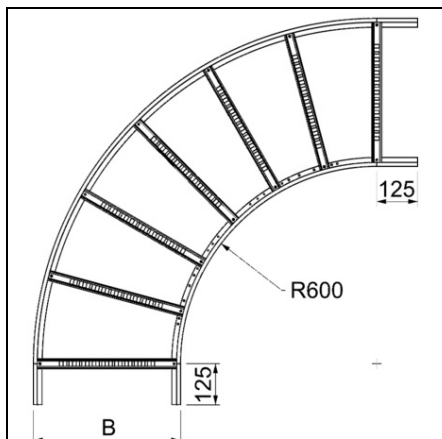

OBO BETERMANN 90° COT- VS FS | TYPE LB 90 130 VS FS

Pret: 125,12 lei (TVA inclus)

Detalii online: <https://www.materialelectrice.ro/900-cot-vs-fs-type-lb-90-130-vs-fs-81782>