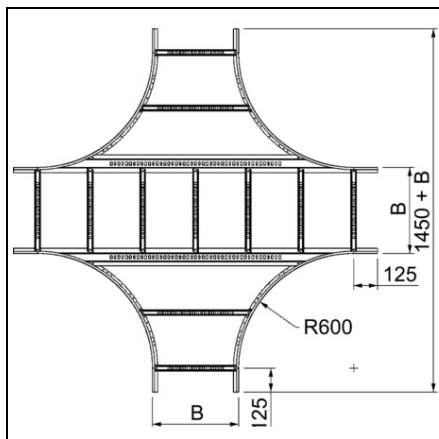

OBO BETERMANN INTERSECTARE- VS FS | TYPE LK 760 VS FS

Pret: 0,00 lei (TVA inclus)

Detalii online: <https://www.materialelectrice.ro/intersectare-vs-fs-type-lk-760-vs-fs-81748>