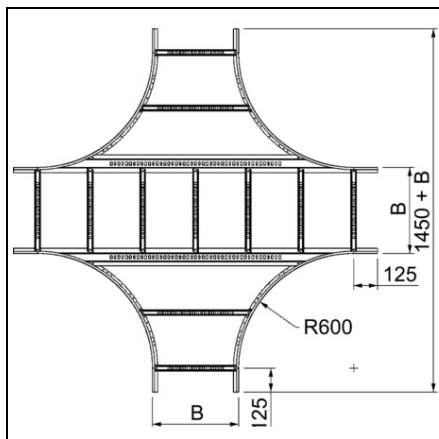

OBO BETERMANN INTERSECTARE- VS FS | TYPE LK 730 VS FS

Pret: 0,00 lei (TVA inclus)

Detalii online: <https://www.materialelectrice.ro/intersectare-vs-fs-type-lk-730-vs-fs-81746>