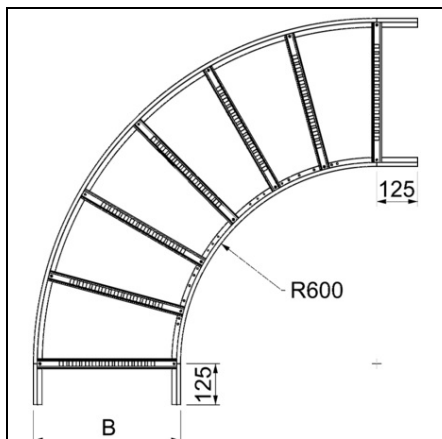

OBO BETERMANN 90° COT- VS FS | TYPE LB 90 760 VS FT

Pret: 131,93 lei (TVA inclus)

Detalii online: <https://www.materialelectrice.ro/900-cot-vs-fs-type-lb-90-760-vs-ft-81729>