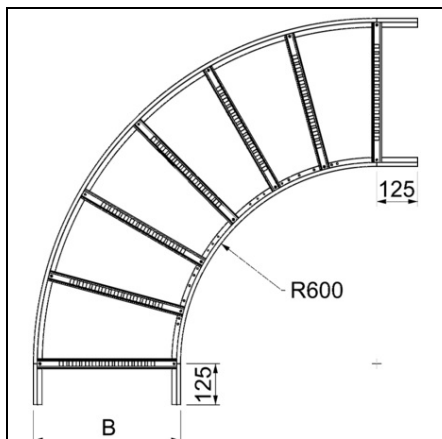

**OBO BETERMANN 90° COT- VS FS | TYPE LB 90 745 VS FT**

Pret: 120,84 lei (TVA inclus)

Detalii online: <https://www.materialelectrice.ro/900-cot-vs-fs-type-lb-90-745-vs-ft-81728>