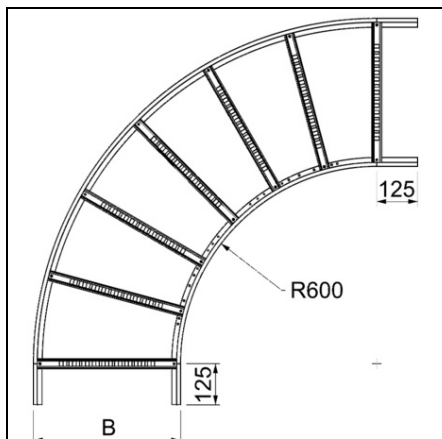

OBO BETERMANN 90° COT- VS FS | TYPE LB 90 730 VS FT

Pret: 72,30 lei (TVA inclus)

Detalii online: <https://www.materialelectrice.ro/900-cot-vs-fs-type-lb-90-730-vs-ft-81727>