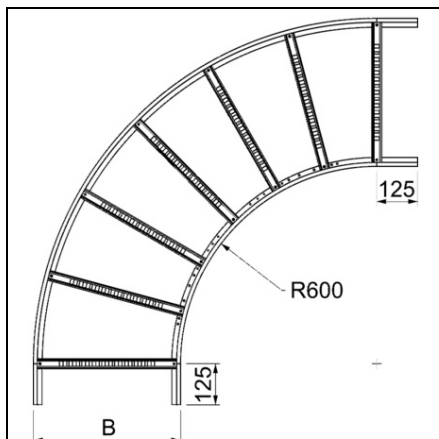

**OBO BETERMANN 90° COT- VS FS | TYPE LB 90 7100 VS FS**

Pret: 32,47 lei (TVA inclus)

Detalii online: <https://www.materialelectrice.ro/900-cot-vs-fs-type-lb-90-7100-vs-fs-81725>