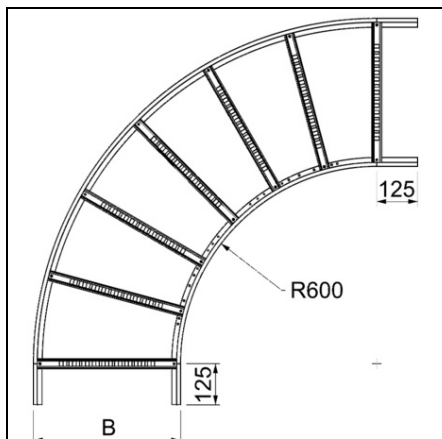

**OBO BETERMANN 90° COT- VS FS | TYPE LB 90 760 VS FS**

Pret: 102,01 lei (TVA inclus)

Detalii online: <https://www.materialelectrice.ro/900-cot-vs-fs-type-lb-90-760-vs-fs-81723>