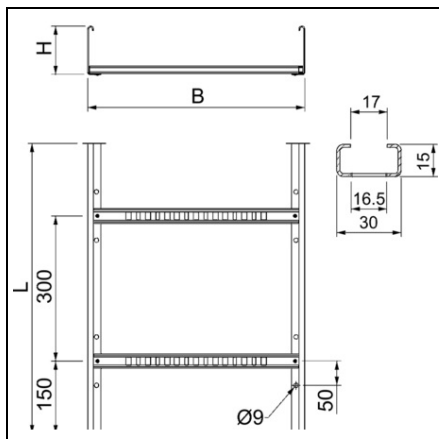

**OBO BETERMANN JGHEAB TIP SCARA-LG 75, 3 M VS FS | TYPE LG
775 VS FT**

Pret: 0,00 lei (TVA inclus)

Detalii online: <https://www.materialelectrice.ro/jgheab-tip-scara-lg-75-3-m-vs-fs-type-lg-775-vs-ft-81719>