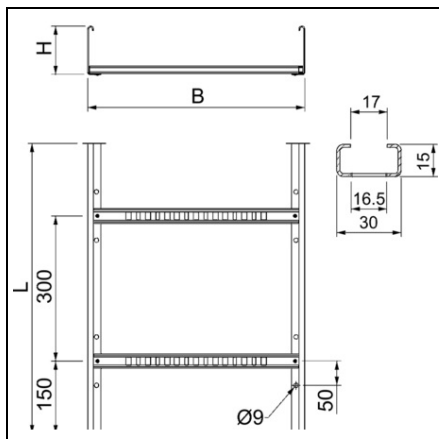

**OBO BETERMANN JGHEAB TIP SCARA-LG 75, 3 M VS FS | TYPE LG
745 VS FT**

Pret: 0,00 lei (TVA inclus)

Detalii online: <https://www.materialeelectrice.ro/jgheab-tip-scara-lg-75-3-m-vs-fs-type-lg-745-vs-ft-81717>