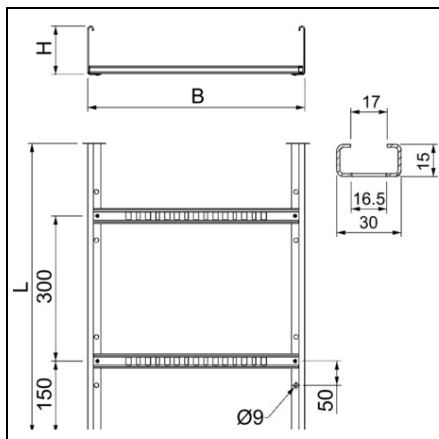

**OBO BETERMANN JGHEAB TIP SCARA- LG 75, 3 M VS FS | TYPE LG
730 VS FT**

Pret: 0,00 lei (TVA inclus)

Detalii online: <https://www.materialeelectrice.ro/jgheab-tip-scara-lg-75-3-m-vs-fs-type-lg-730-vs-ft-81716>