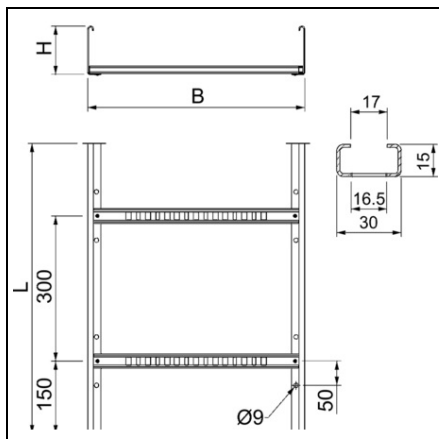

**OBO BETERMANN JGHEAB TIP SCARA-LG 75, 3 M VS FS | TYPE LG
7100 VS FS**

Pret: 0,00 lei (TVA inclus)

Detalii online: <https://www.materialeelectrice.ro/jgheab-tip-scara-lg-75-3-m-vs-fs-type-lg-7100-vs-fs-81714>